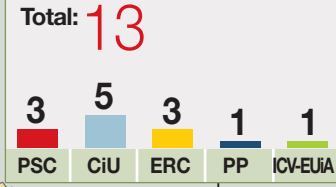

CATALUNYA CENTRAL