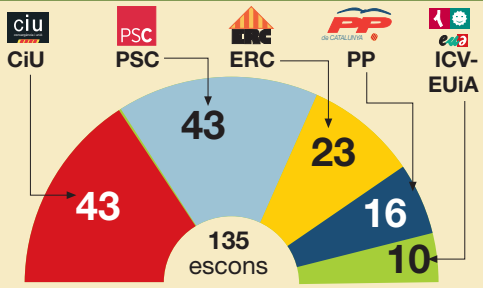

Les conseqüències de la reforma

DIPUTATS AMB EL NOU SISTEMA DE VEGUERIES

Distribució d'escons que resultaria de la nova proposta d'acord amb els resultats de les eleccions del 2003

PARLAMENT ACTUAL

DIPUTATS PER VEGUERIES (segons els resultats del 2003)

PIRINEU I ARAN

CATALUNYA CENTRAL

GIRONA

PONENT

CAMP DE TARRAGONA

TERRES DE L'EBRE

BARCELONA