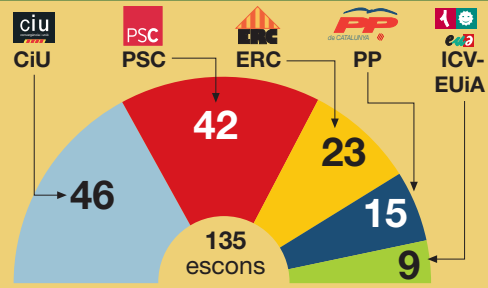

Les conseqüències de la reforma

DIPUTATS AMB EL NOU SISTEMA DE VEGUERIES

Distribució d'escons que resultaria de la nova proposta d'acord amb els resultats de les eleccions del 2003

PARLAMENT ACTUAL

DIPUTATS PER VEGUERIES (segons els resultats del 2003)