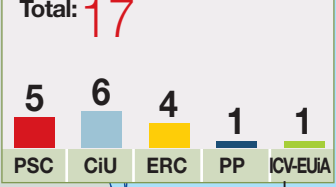

Les conseqüències de la reforma

DIPUTATS AMB EL NOU SISTEMA DE VEGUERIES

Distribució d'escons que resultaria de la nova proposta d'acord amb els resultats de les eleccions del 2003

PARLAMENT ACTUAL

DIPUTATS PER VEGUERIES (segons els resultats del 2003)

PIRINEU I ARAN

CATALUNYA CENTRAL

GIRONA

PONENT

CAMP DE TARRAGONA

TERRES DE L'EBRE

BARCELONA