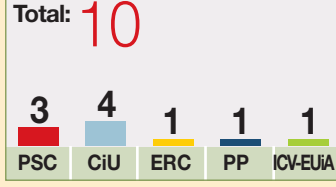

Les conseqüències de la reforma

DIPUTATS AMB EL NOU SISTEMA DE VEGUERIES

Distribució d'escons que resultaria de la nova proposta d'acord amb els resultats de les eleccions del 2003

PARLAMENT ACTUAL

DIPUTATS PER VEGUERIES (segons els resultats del 2003)

PIRINEU I ARAN

CATALUNYA CENTRAL

GIRONA

PONENT

CAMP DE TARRAGONA

TERRES DE L'EBRE

BARCELONA