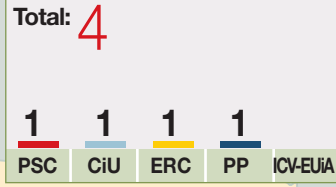

DIPUTATS PER VEGUERIES (segons els resultats del 2003)

PIRINEU I ARAN